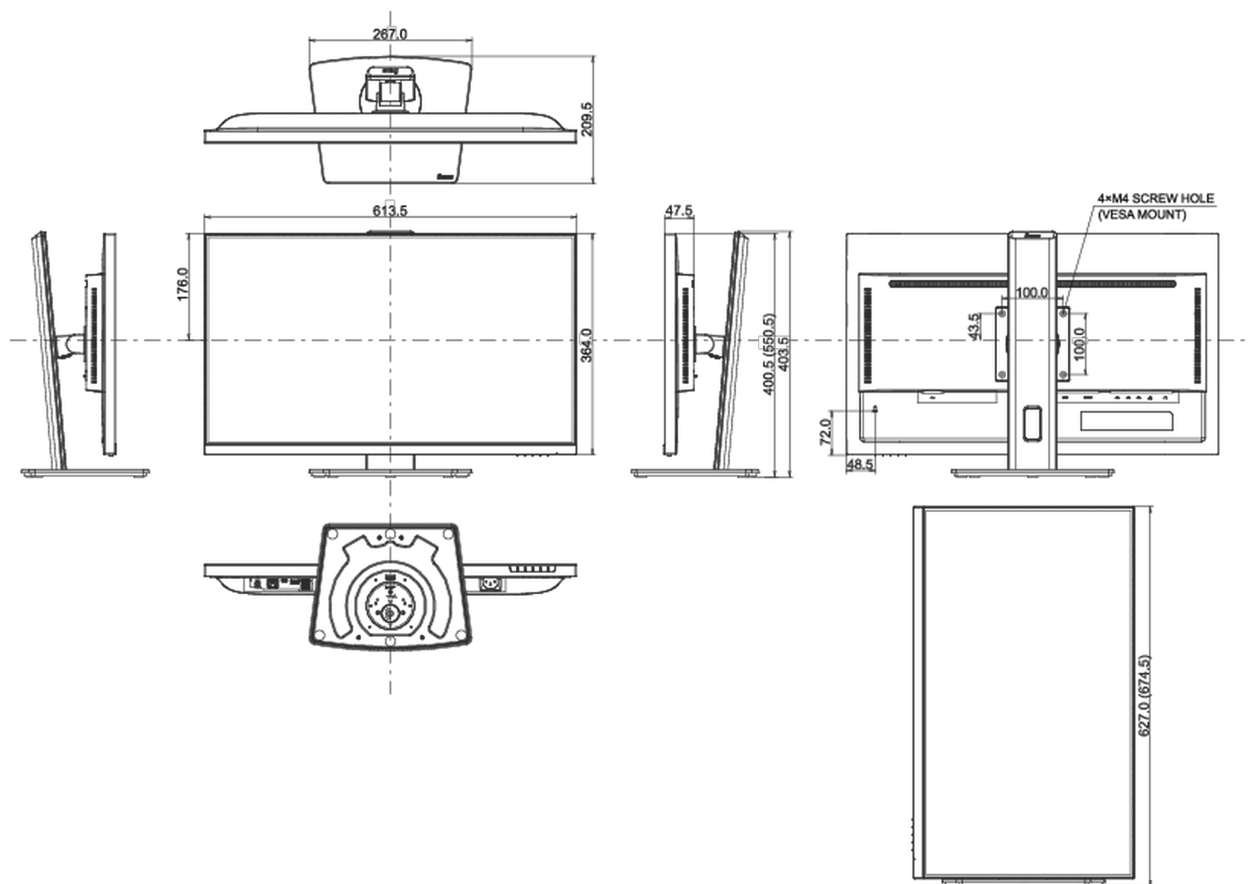

04 MECHANICZNE

Zakres regulacji	wysokość, obrót, pochyl, pivot (rotacja w obie strony)
Regulacja wysokości	150mm

Rotacja (funkcja PIVOT)	90°
Obrót stopy	120°; 60° w lewo; 60° w prawo
Kąt pochylenia	23° w górę; 5° w dół
Standard VESA	100 x 100mm
System zarządzania kablami	tak

08 WYMIARY / WAGA

Wymiary produktu szer. x wys. x gł.	613.5 x 400.5 (550.5) x 209.5mm
Wymiary pudła szer. x wys. x gł.	679 x 427 x 130mm
Waga (bez pudła)	6.1kg
Waga (z pudłem)	8.7kg
Kod EAN	4948570125036