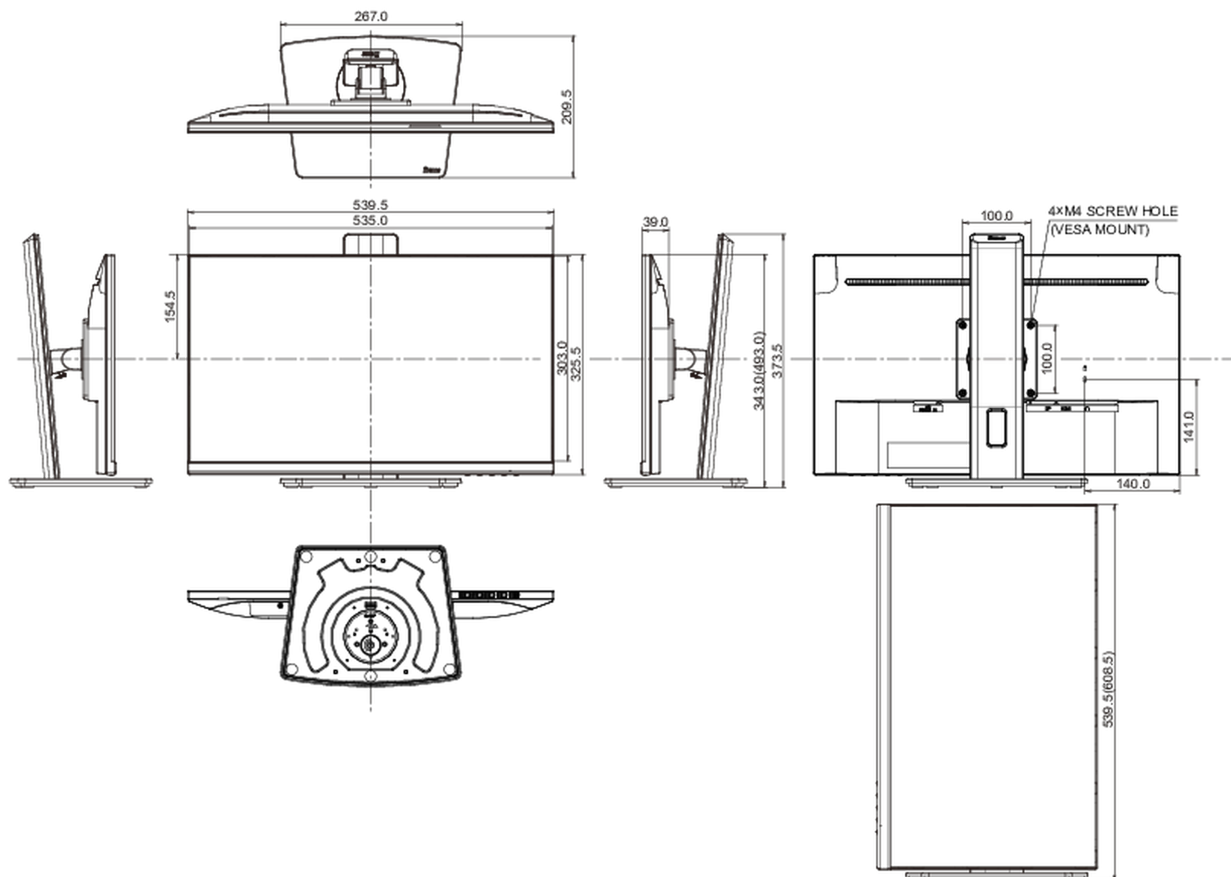

01 OBRAZ

Wygląd	bezramkowy z 3 stron
Przekątna	23.8"
Panel	IPS Panel Technology LED, matowe wykończenie
Rozdzielczość fizyczna	1920 x 1080 @100Hz (2.1 megapixel Full HD)
Format obrazu	16:9
Jasność	300 cd/m ²
Kontrast statyczny	1300:1
Kontrast ACR	80M:1
Czas reakcji (MPRT)	0.5ms
Kąty widzenia	poziomo/pionowo: horizontal°/vertical 178°, prawo/lewo: 0°/0°, góra/dół: 0°/0°
Kolory	16.7mln (sRGB: 96%; NTSC: 72%)
Synchronizacja pozioma	30 - 150kHz
Powierzchnia robocza szer. x wys.	527 x 296.5mm, 20.7 x 11.7"
Plamka	0.275mm
Kolor	matowa, czarny (matowy, czarny)

04 MECHANICZNE

Zakres regulacji	wysokość, obrót, pochyl, pivot (rotacja w obie strony)
Regulacja wysokości	150mm
Rotacja (funkcja PIVOT)	90°
Obrót stopy	120°; ° w lewo; 60° w prawo
Kąt pochylenia	23° w górę; 5° w dół
Standard VESA	100 x 100mm
System zarządzania kablami	tak

08 WYMIARY / WAGA

Wymiary produktu szer. x wys. x gł.	539.5 x 343 (493) x 209,5mm
Wymiary pudła szer. x wys. x gł.	640 x 390 x 145mm
Waga (bez pudła)	5.1kg
Waga (z pudłem)	6.4kg
Kod EAN	4948570124763

Wszystkie znaki towarowe zastrzeżone. Pomyłki i wprowadzanie zmian zastrzeżone. Specyfikacje produktów mogą ulec zmianie bez wcześniejszego zawiadomienia. Wszystkie monitory LCD iiyama są zgodne z normą ISO-9241-307:2008 określającą liczbę i rodzaj defektów matrycy.