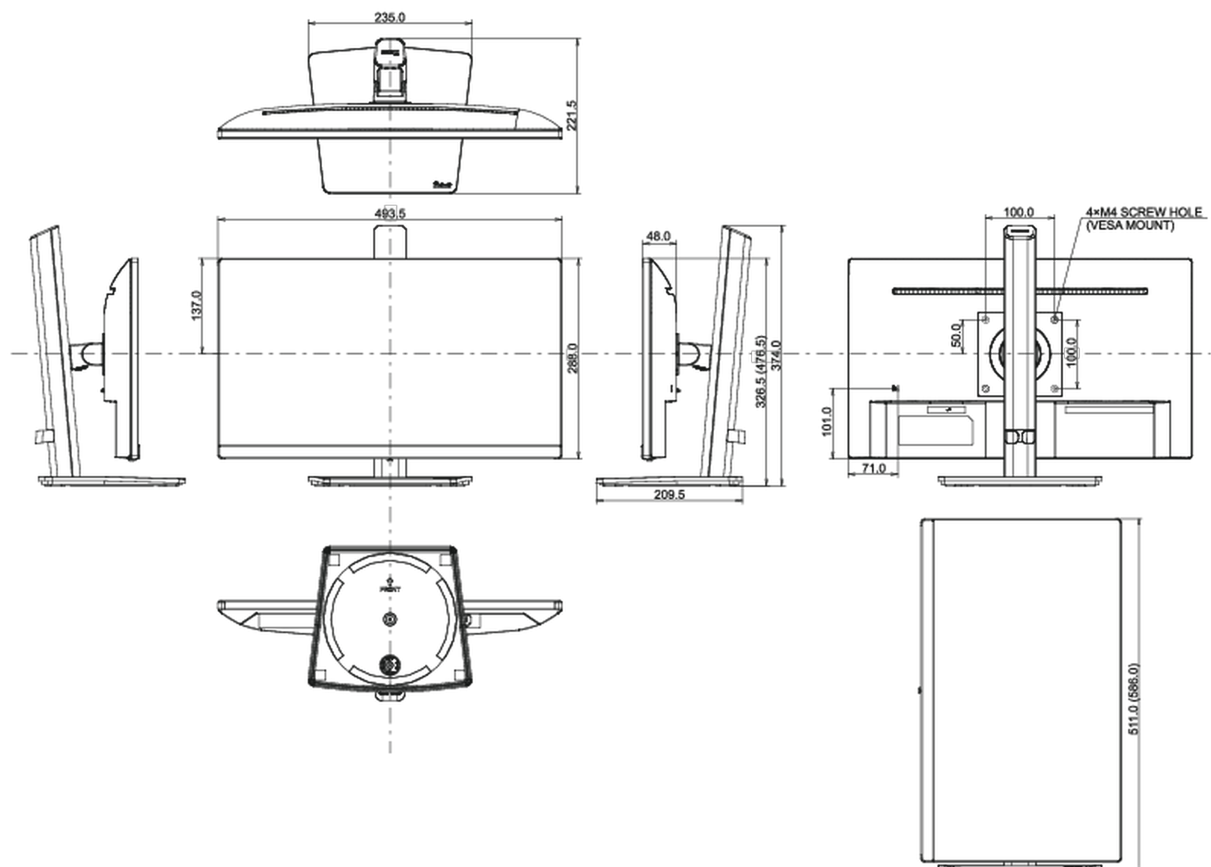

## 08 WYMIARY / WAGA

Wymiary produktu szer. x wys. x gł.	493.5 x 326.5 (476.5) x 209.5mm
Wymiary pudła szer. x wys. x gł.	615 x 125 x 400mm
Waga (bez pudła)	4.2kg
Waga (z pudłem)	5.0kg
Kod EAN	4948570121946