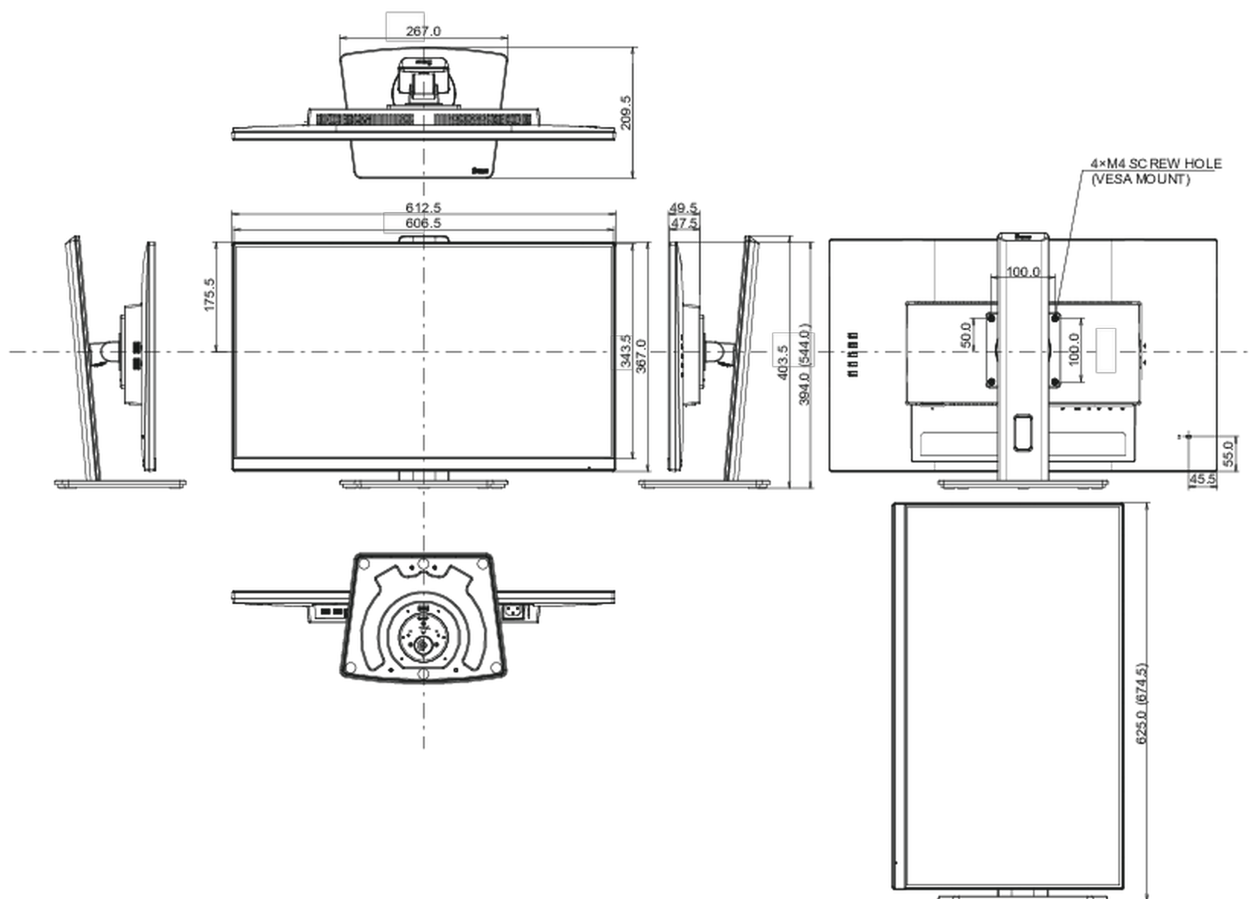

04 MECHANICZNE

Zakres regulacji	wysokość, obrót, pochyl, pivot (rotacja w obie strony)
Regulacja wysokości	150mm
Rotacja (funkcja PIVOT)	90°
Obrót stopy	90°; 45° w lewo; 45° w prawo
Kąt pochylenia	22° w górę; 5° w dół
Standard VESA	100 x 100mm

08 WYMIARY / WAGA

Wymiary produktu szer. x wys. x gł.	612.5 x 394 (544) x 209.5mm
Wymiary pudła szer. x wys. x gł.	690 x 455 x 168mm
Waga (bez pudła)	5.7kg
Kod EAN	4948570123360

Wszystkie znaki towarowe zastrzeżone. Pomyłki i wprowadzanie zmian zastrzeżone. Specyfikacje produktów mogą ulec zmianie bez wcześniejszego zawiadomienia. Wszystkie monitory LCD iiyama są zgodne z normą ISO-9241-307:2008 określającą liczbę i rodzaj defektów matrycy.