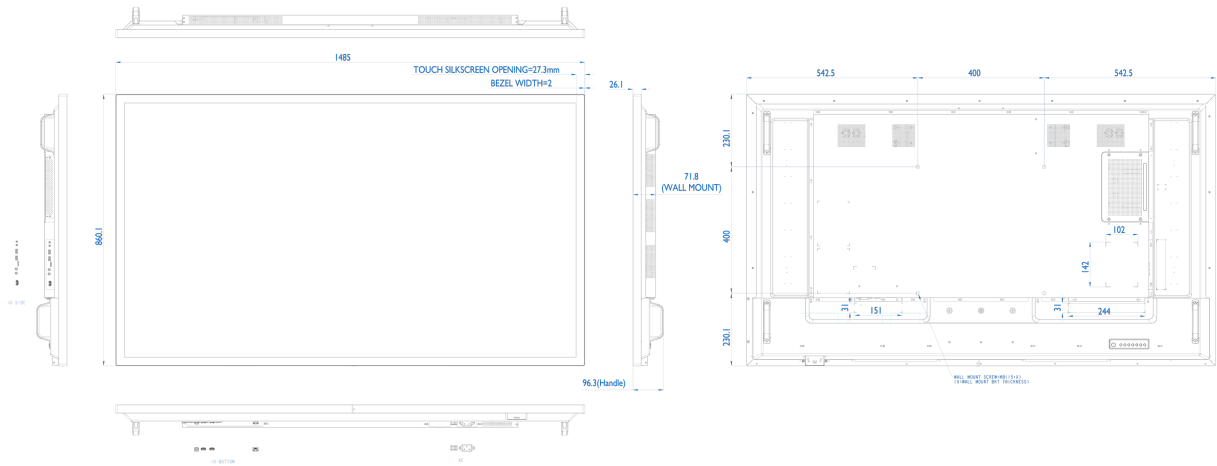

PROLITE T6562AS-B1

Version: 2.0

Release date: 2022/05/04

Wszystkie znaki towarowe zastrzeżone. Pomyłki i wprowadzanie zmian zastrzeżone. Specyfikacje produktów mogą ulec zmianie bez wcześniejszego zawiadomienia. Wszystkie monitory LCD iiyama są zgodne z normą ISO-9241-307:2008 określającą liczbę i rodzaj defektów matrycy.

© IIYAMA CORPORATION. ALL RIGHTS RESERVED