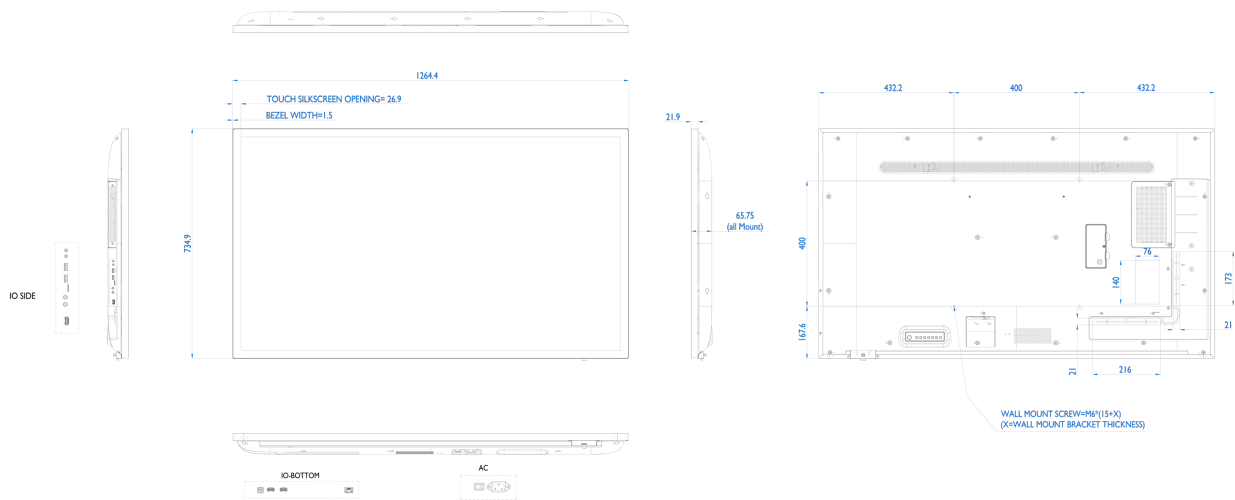

PROLITE T5562AS-B1

Version: 2.0

Release date: 2022/05/04

Wszystkie znaki towarowe zastrzeżone. Pomyłki i wprowadzanie zmian zastrzeżone. Specyfikacje produktów mogą ulec zmianie bez wcześniejszego zawiadomienia. Wszystkie monitory LCD iiyama są zgodne z normą ISO-9241-307:2008 określającą liczbę i rodzaj defektów matrycy.

© IIYAMA CORPORATION. ALL RIGHTS RESERVED