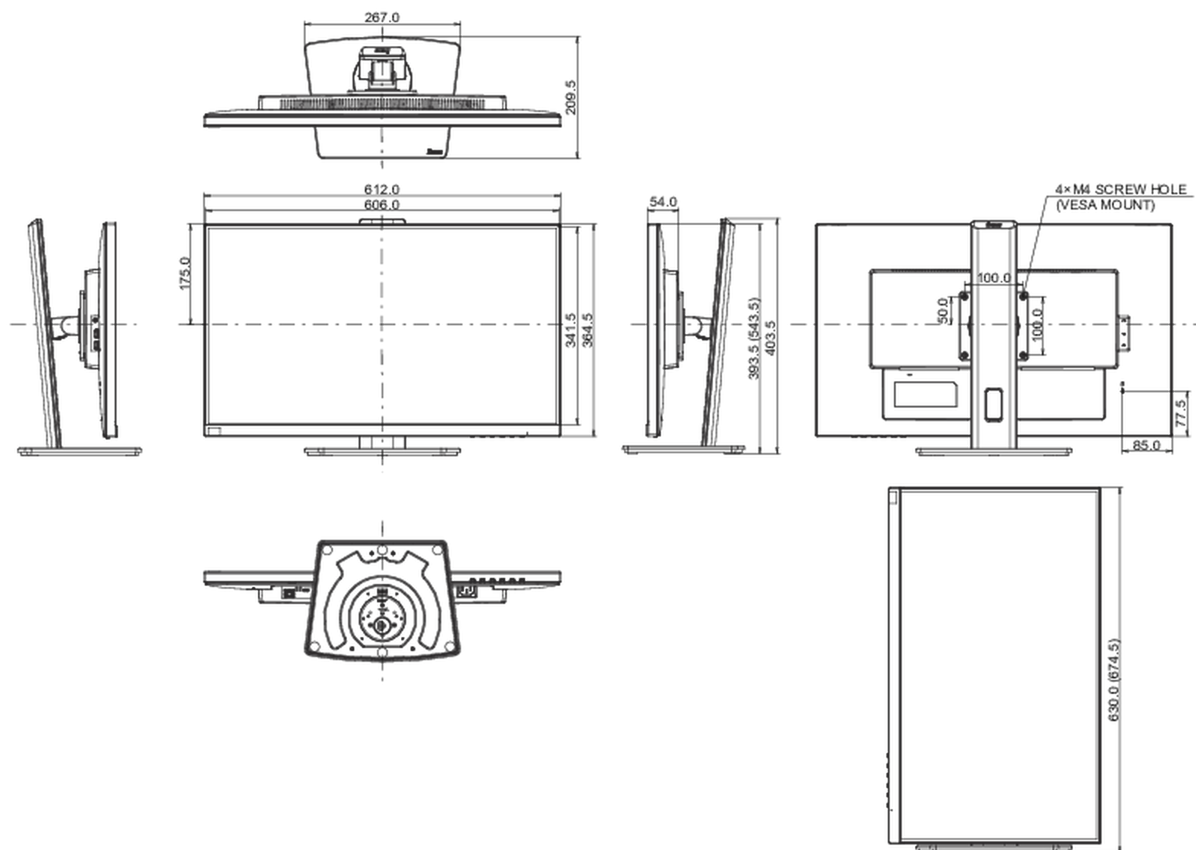

Wszystkie znaki towarowe zastrzeżone. Pomyłki i wprowadzanie zmian zastrzeżone. Specyfikacje produktów mogą ulec zmianie bez wcześniejszego zawiadomienia. Wszystkie monitory LCD iiyama są zgodne z normą ISO-9241-307:2008 określającą liczbę i rodzaj defektów matrycy.

© IIYAMA CORPORATION. ALL RIGHTS RESERVED