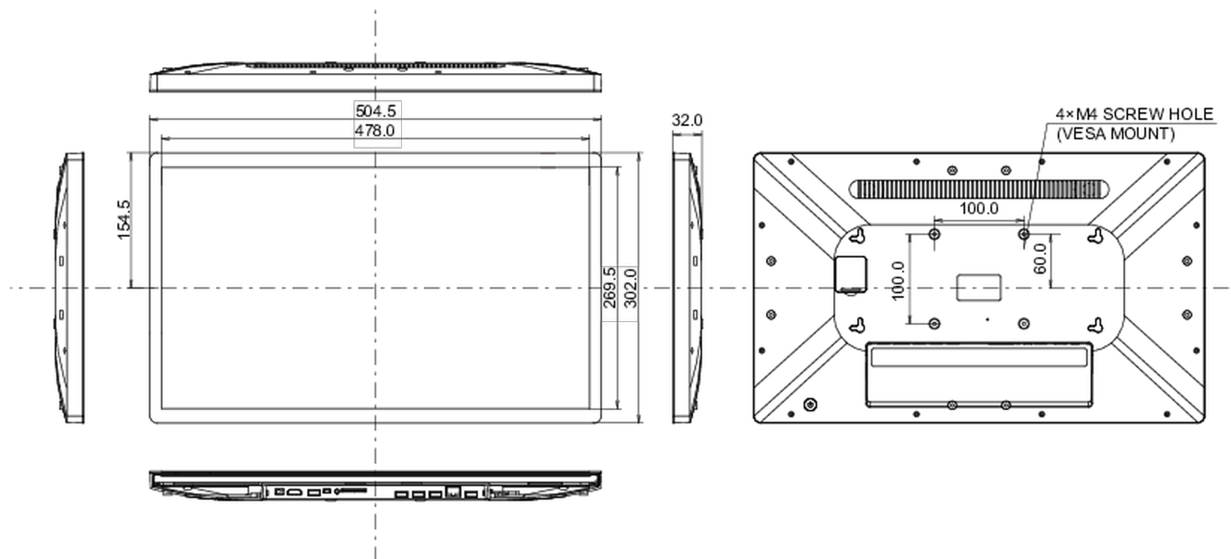

10 WYMIARY / WAGA

Wymiary produktu szer. x wys. x gł.	504.5 x 302 x 32mm
Wymiary pudła szer. x wys. x gł.	640 x 410 x 121mm
Waga (bez pudła)	3.61kg
Waga (z pudłem)	5.98kg
Kod EAN	4948570122936

Wszystkie znaki towarowe zastrzeżone. Pomyłki i wprowadzanie zmian zastrzeżone. Specyfikacje produktów mogą ulec zmianie bez wcześniejszego zawiadomienia. Wszystkie monitory LCD iiyama są zgodne z normą ISO-9241-307:2008 określającą liczbę i rodzaj defektów matrycy.