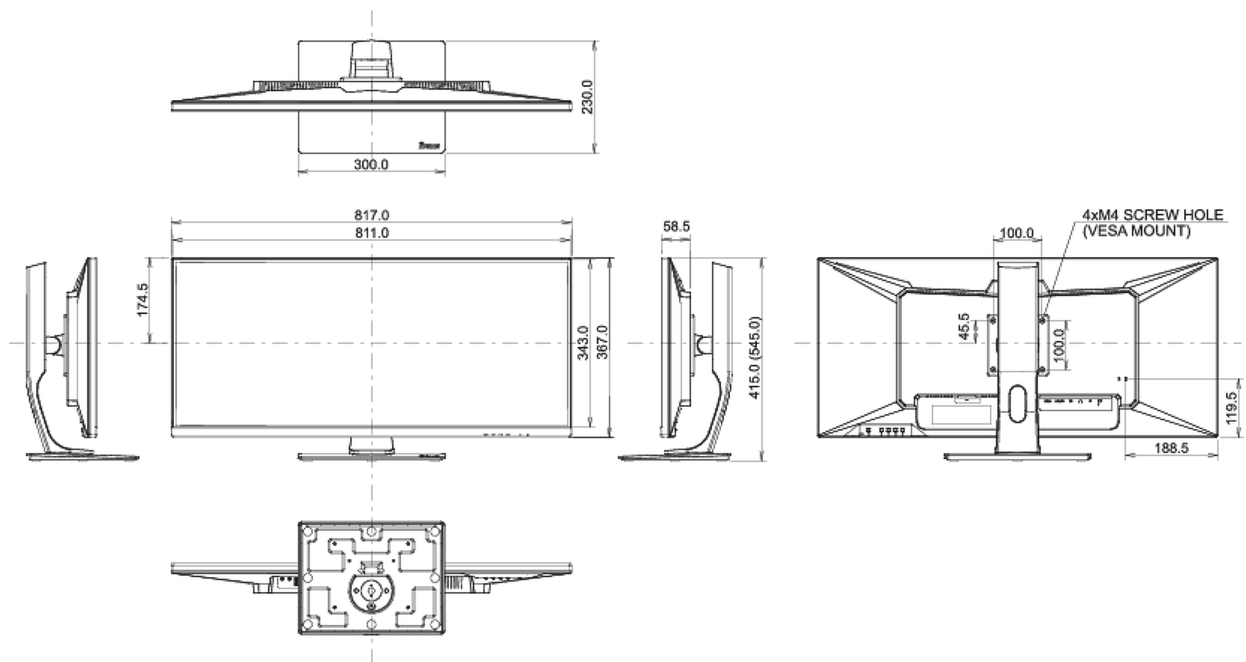

Rozdzielczość UWQHD (3440 x 1440) zapewnia powierzchnię roboczą wcześniej uzyskiwaną tylko w przypadku połączenia kilku ekranów i daje bardzo szerokie możliwości organizacji swojego pulpitu.

01 OBRAZ

Przekątna	34", 86.7cm
Panel	ADS-IPS, matowe wykończenie, haze 25%
Rozdzielczość fizyczna	3440 x 1440 @75Hz (4.9 megapixel UWQHD)
Format obrazu	21:9
Jasność	400 cd/m ²
Kontrast statyczny	1000:1
Kontrast ACR	80M:1
Czas reakcji (GTG)	4ms
Kąty widzenia	poziomo/pionowo: 178°/178°, prawo/lewo: 89°/89°, góra/dół: 89°/89°
Kolory	16.7mIn 8bit (sRGB: 100%, NTSC: 74%)
Synchronizacja pozioma	30 - 115kHz
Powierzchnia robocza szer. x wys.	799.8 x 334.8mm, 31.5 x 13.2"
Plamka	0.233mm
Kolor	matowa

04 MECHANICZNE

Zakres regulacji	wysokość, obrót, pochył
Regulacja wysokości	130mm
Obrót stopy	90°; 45° w lewo; 45° w prawo
Kąt pochylenia	22° w górę; 3° w dół
Standard VESA	100 x 100mm

05 AKCESORIA W ZESTAWIE

08 WYMIARY / WAGA

Wymiary produktu szer. x wys. x gł.	817 x 415 (545) x 230mm
Wymiary pudła szer. x wys. x gł.	900 x 200 x 460mm
Waga (bez pudła)	9.5kg
Waga (bez stopy)	6.8kg
Kod EAN	4948570117147

Wszystkie znaki towarowe zastrzeżone. Pomyłki i wprowadzanie zmian zastrzeżone. Specyfikacje produktów mogą ulec zmianie bez wcześniejszego zawiadomienia. Wszystkie monitory LCD iiyama są zgodne z normą ISO-9241-307:2008 określającą liczbę i rodzaj defektów matrycy.