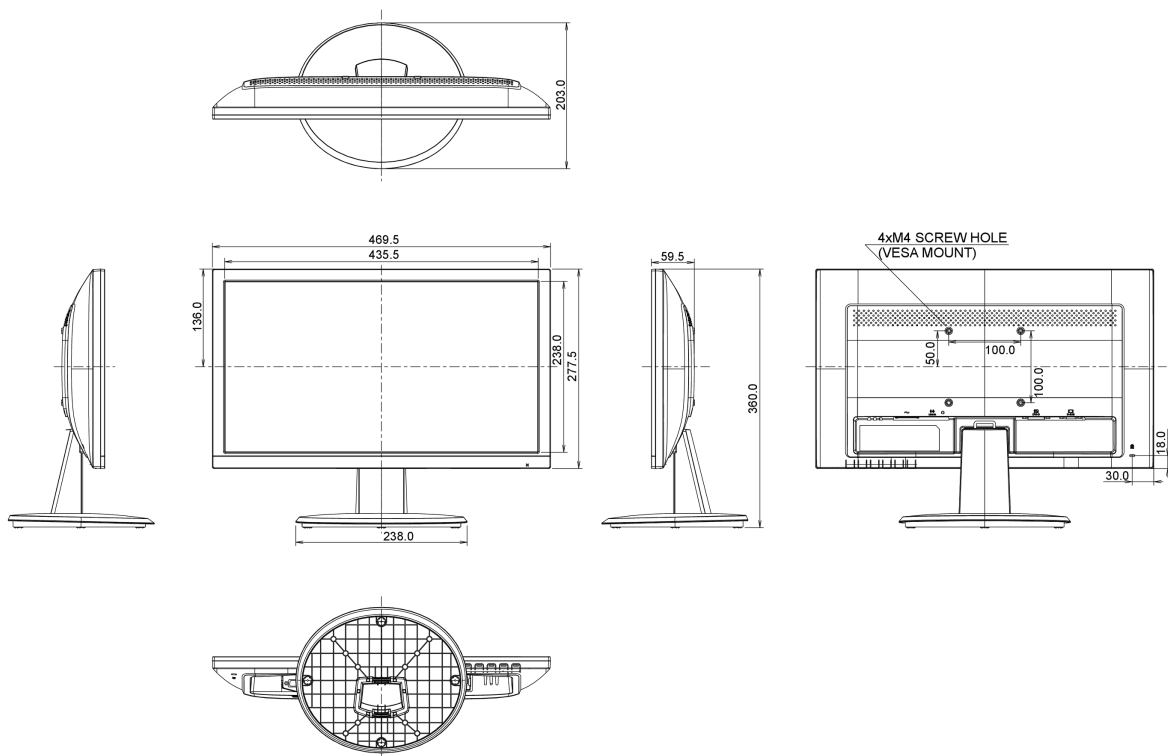

REACH SVHC

powyżej 0.1% ołowiu

08 WYMIARY / WAGA

Wymiary produktu szer. x wys. x gł. 469.5 x 360 x 203mm

Waga (bez pudła) 2.7kg

Kod EAN 4948570112760

Wszystkie znaki towarowe zastrzeżone. Pomyłki i wprowadzanie zmian zastrzeżone. Specyfikacje produktów mogą ulec zmianie bez wcześniejszego zawiadomienia. Wszystkie monitory LCD iiyama są zgodne z normą ISO-9241-307:2008 określającą liczbę i rodzaj defektów matrycy.