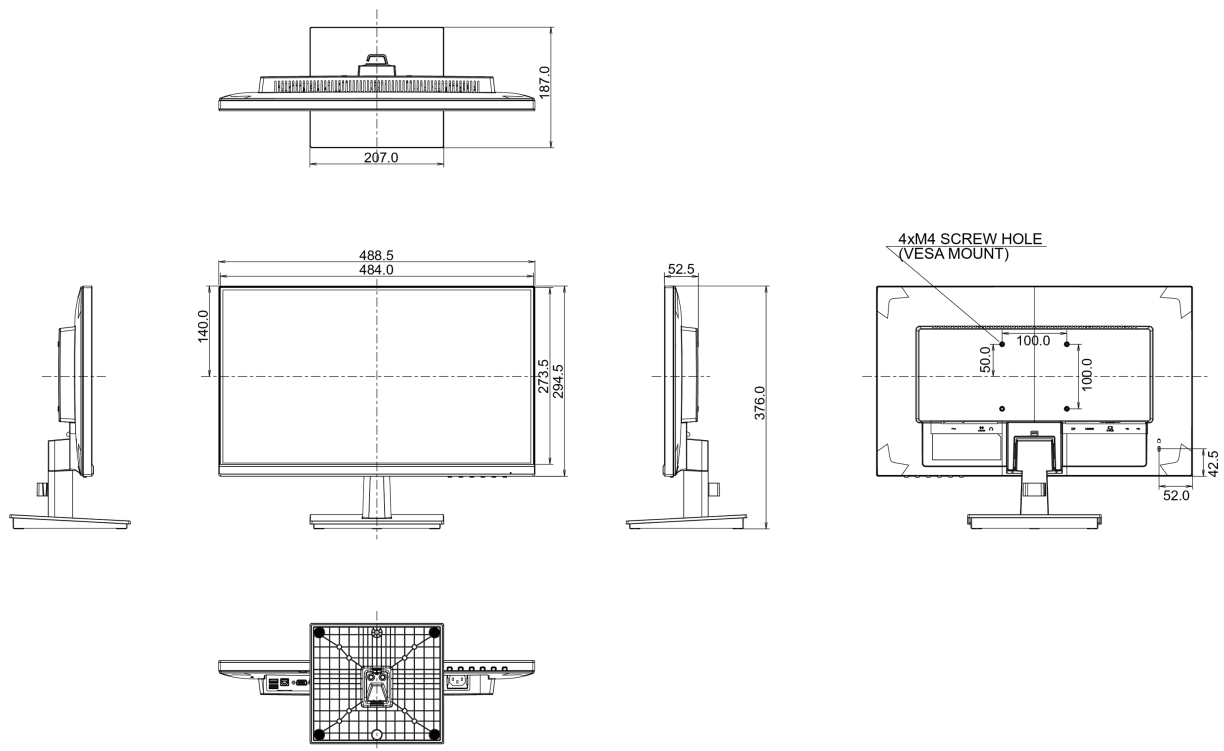

Kable

zasilający, USB, HDMI

Pozostałe

skrótowa instrukcja obsługi, instrukcja bezpieczeństwa

06 ZARZĄDZANIE ENERGIĄ

Zasilacz

wewnętrzny

Zasilanie

AC 100 - 240V, 50/60Hz

Zużycie energii

16W typowo, 0.3W stand by, 0.26W off mode

07 ZRÓWNOWAŻONY ROZWÓJ

Certyfikaty

TCO, CE, TÜV-GS, EAC, VCCI-B, PSE, RoHS support, ErP, WEEE, REACH

Klasa efektywności energetycznej (Regulation (EU) 2017/1369)

E

REACH SVHC

powyżej 0.1% ołowiu

08 WYMIARY / WAGA

Wymiary produktu szer. x wys. x gł.

488.5 x 376 x 187mm

Wymiary pudła szer. x wys. x gł.

555 x 319 x 140mm

Waga (bez pudła)

3kg

Kod EAN

4948570117291

Wszystkie znaki towarowe zastrzeżone. Pomyłki i wprowadzanie zmian zastrzeżone. Specyfikacje produktów mogą ulec zmianie bez wcześniejszego zawiadomienia. Wszystkie monitory LCD iiyama są zgodne z normą ISO-9241-307:2008 określającą liczbę i rodzaj defektów matrycy.