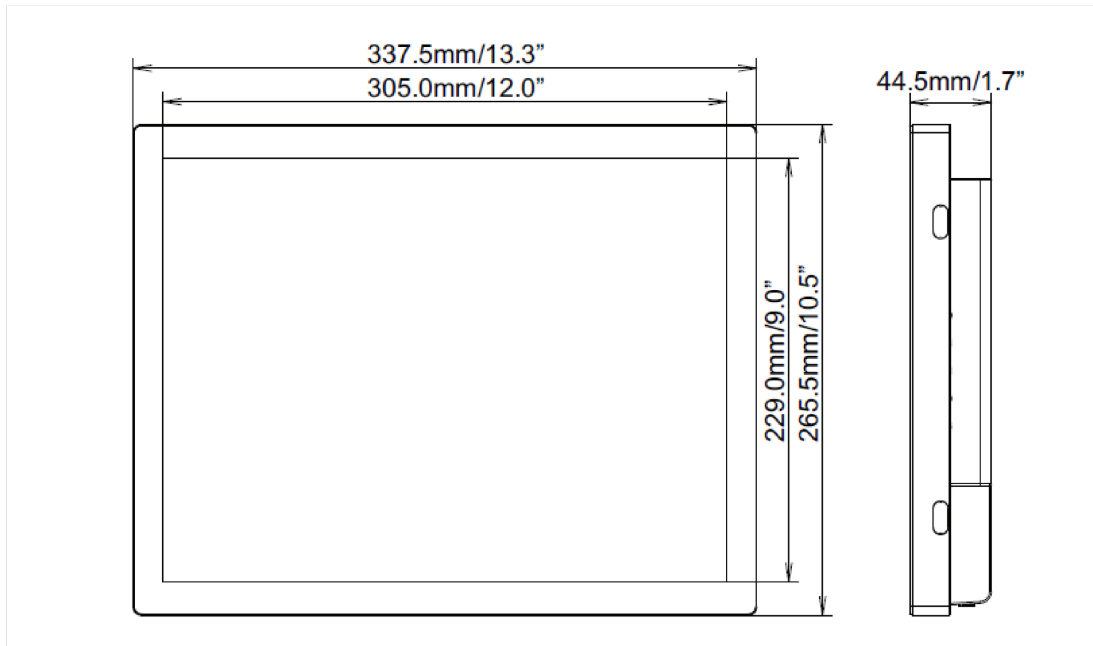

Wszystkie znaki towarowe zastrzeżone. Pomyłki i wprowadzanie zmian zastrzeżone. Specyfikacje produktów mogą ulec zmianie bez wcześniejszego zawiadomienia. Wszystkie monitory LCD iiyama są zgodne z normą ISO-9241-307:2008 określającą liczbę i rodzaj defektów matrycy.

© Iiyama Corporation. All rights reserved