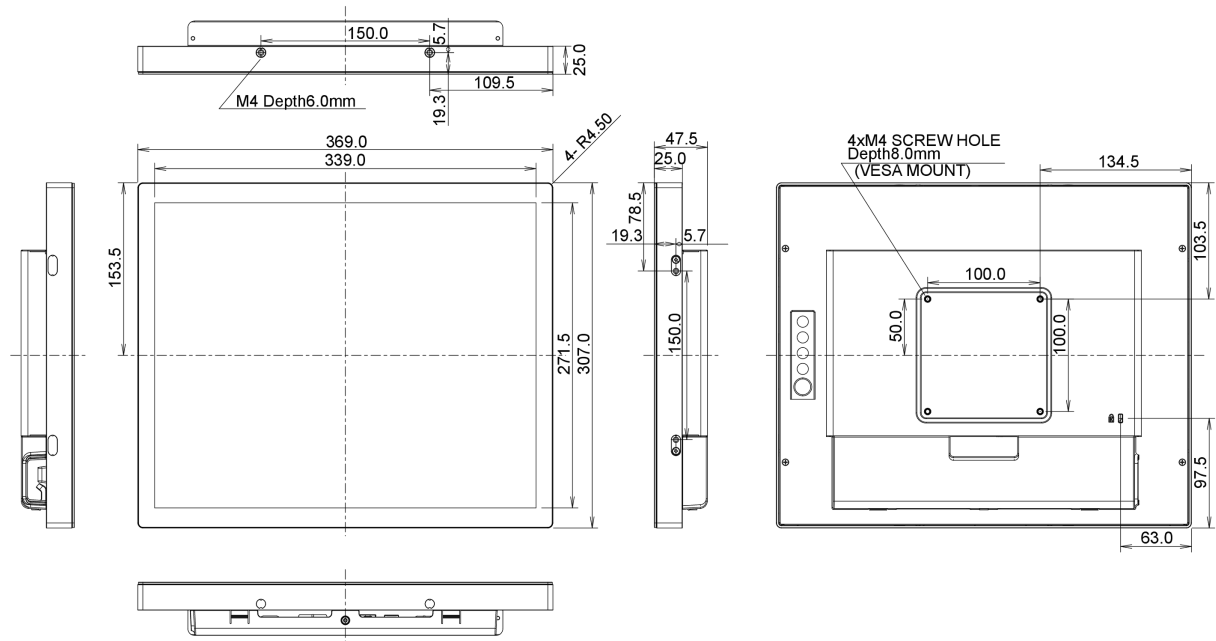

Wszystkie znaki towarowe zastrzeżone. Pomyłki i wprowadzanie zmian zastrzeżone. Specyfikacje produktów mogą ulec zmianie bez wcześniejszego zawiadomienia. Wszystkie monitory LCD iiyama są zgodne z normą ISO-9241-307:2008 określającą liczbę i rodzaj defektów matrycy.

© IIYAMA CORPORATION. ALL RIGHTS RESERVED