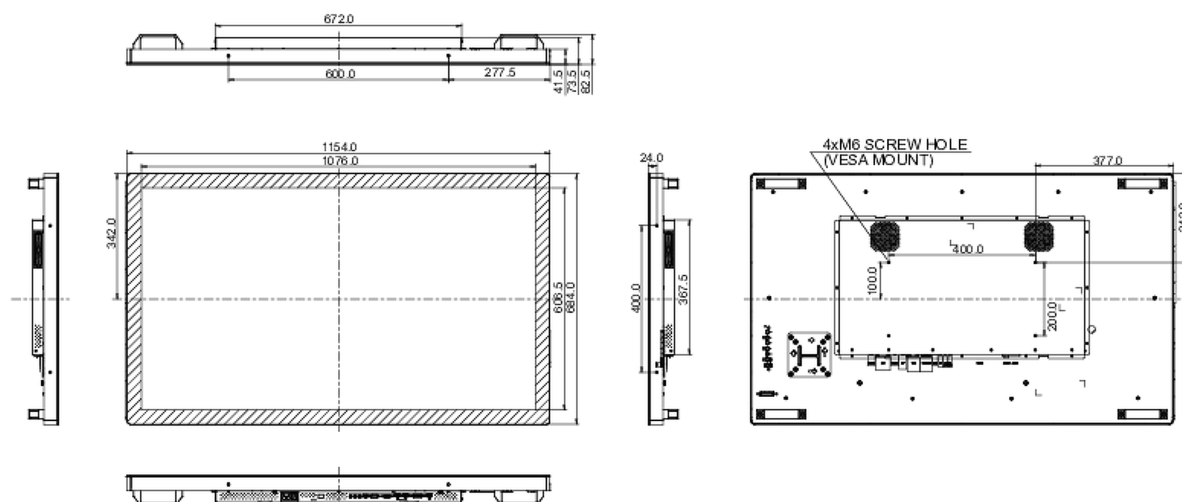

10 WYMIARY / WAGA

Wymiary produktu szer. x wys. x gł.	1154 x 684 x 73.5mm
-------------------------------------	---------------------

Wymiary pudła szer. x wys. x gł.	1280 x 835 x 245mm
Waga (bez pudła)	33.3kg
Waga (z pudłem)	34kg
Kod EAN	4948570117239