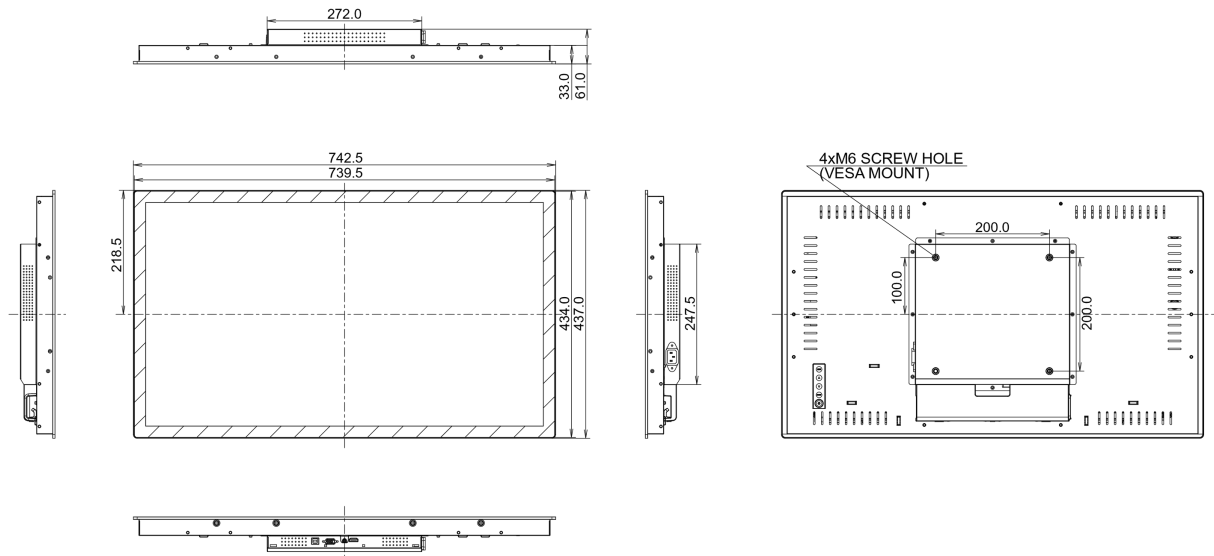

10 WYMIARY / WAGA

Wymiary produktu szer. x wys. x gł.	739.5 x 434 x 61mm
Wymiary pudła szer. x wys. x gł.	890 x 630 x 155mm
Waga (bez pudła)	10.3kg
Waga (z pudłem)	12.85kg
Kod EAN	4948570117154
Kraj pochodzenia	Chiny