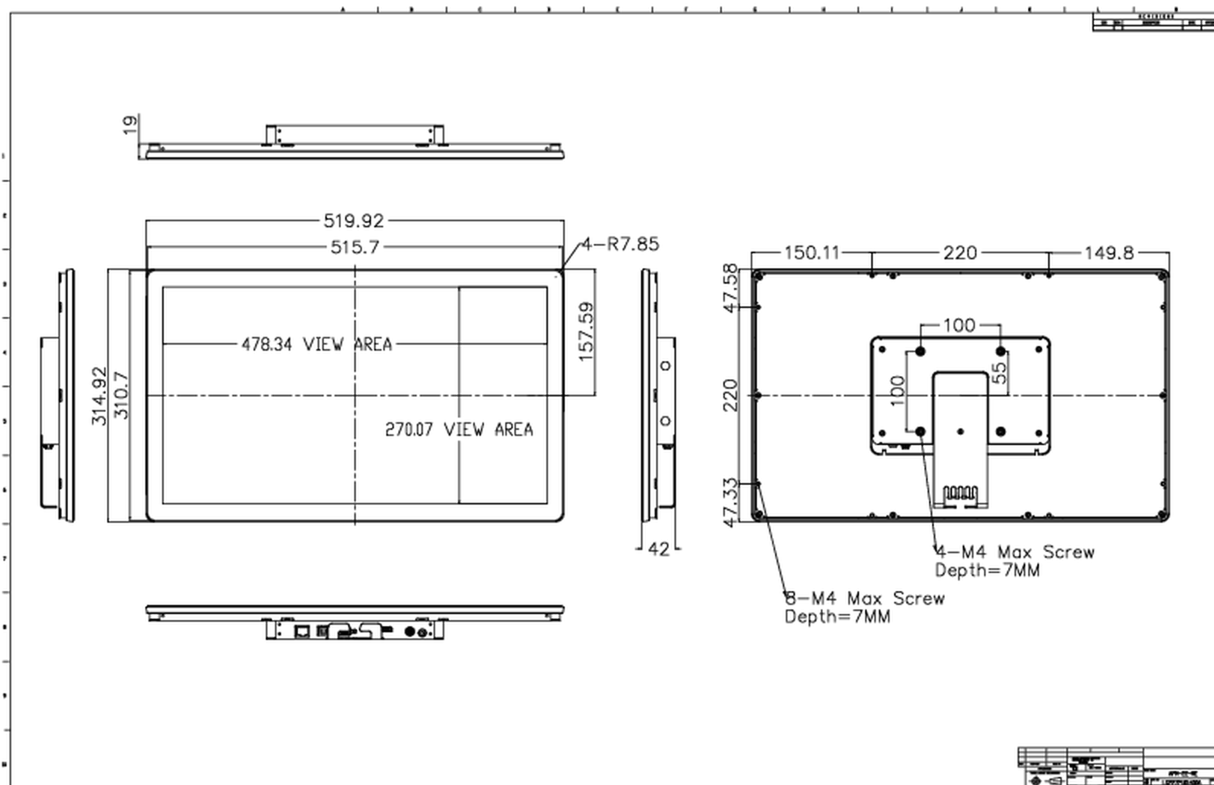

## 01 OBRAZ

Wygląd	Open Frame
Przekątna	21.5", 54.6cm
Panel	IPS LED
Rozdzielczość fizyczna	1920 x 1080 (2.1 megapixel Full HD)
Format obrazu	16:9
Jasność	350 cd/m <sup>2</sup> typowa
Jasność	315 cd/m <sup>2</sup> z panelem dotykowym
Kontrast statyczny	1000:1 typowy
Przepuszczalność światła	90%
Czas reakcji (GTG)	14ms
Kąty widzenia	poziomo/pionowo: 178°/178°, prawo/lewo: 89°/89°, góra/dół: 89°/89°
Synchronizacja pozioma	31.4 - 82kHz
Synchronizacja pionowa	56 - 75Hz
Powierzchnia robocza szer. x wys.	476.064 x 267.786mm, 18.7 x 10.5"
Plamka	0.24795mm
Obudowa	czarna

## 10 WYMIARY / WAGA

Wymiary produktu szer. x wys. x gł. 520 x 315 x 42.5mm

Waga (bez pudła) 4.4kg

Kod EAN 4948570116768