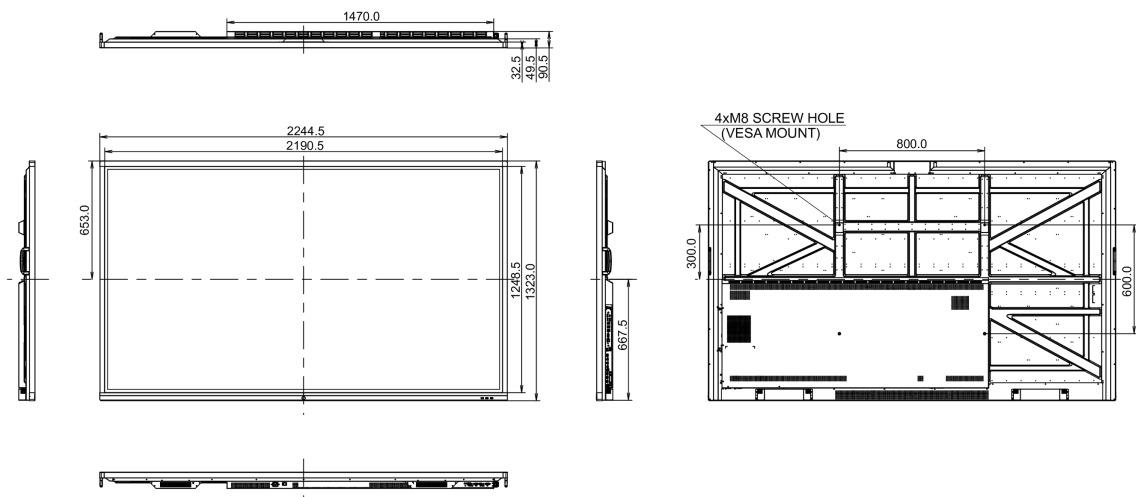

**niekompatybilny ze standardem OPS Slot.*

01 OBRAZ

Wygląd	cienkie ramki
Przekątna	97.5", 247.7cm
Panel	IPS LED, powłoka szklana AG
Rozdzielczość fizyczna	3840 x 2160 (8.3 megapixel 4K UHD)
Format obrazu	16:9
Jasność	350 cd/m ² typowa
Kontrast statyczny	1200:1 typowy
Przepuszczalność światła	88%
Dynamic contrast	4000:1
Czas reakcji (GTG)	8ms
Kąty widzenia	poziomo/pionowo: 178°/178°, prawo/lewo: 89°/89°, góra/dół: 89°/89°
Kolory	1.07B 10bit
Synchronizacja pozioma	30 - 80kHz
Synchronizacja pionowa	55 - 75Hz
Powierzchnia robocza szer. x wys.	2158.9 x 1214.4mm, 85 x 47.8"
Plamka	0.562mm
Obudowa	czarna, matowa

09 ZRÓWNOWAŻONY ROZWÓJ

Certyfikaty	CB, CE, TÜV-Bauart, EAC, RoHS support, ErP, WEEE, REACH
Klasa efektywności energetycznej	A+
Pozostałe	REACH SVHC powyżej 0.1% ołowiu

10 WYMIARY / WAGA

Wymiary produktu szer. x wys. x gł.	2244.7 x 1323 x 90.5mm
Wymiary pudła szer. x wys. x gł.	2483 x 1493 x 376mm
Waga (bez pudła)	101.5kg
Waga (z pudłem)	138.75kg
Kod EAN	4948570117772