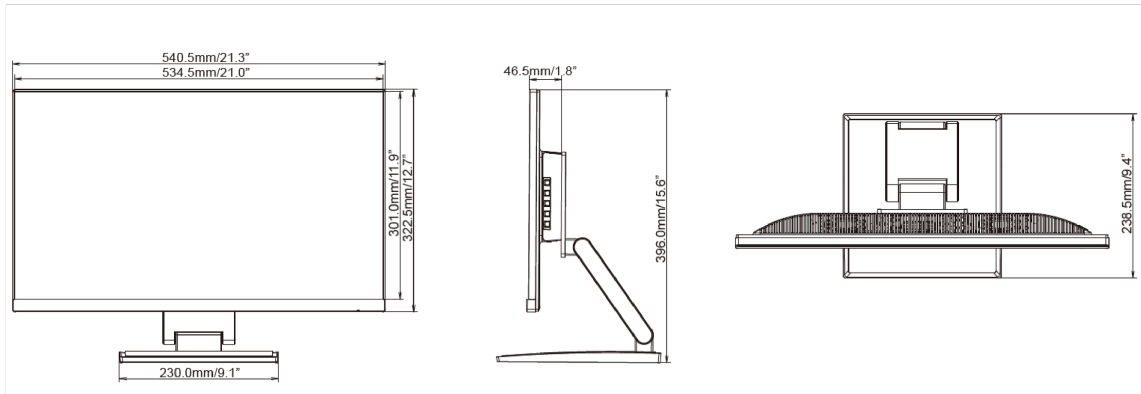

## 10 WYMIARY / WAGA

Wymiary produktu szer. x wys. x gł.	540.5 x 388 x 128mm
Waga (bez pudła)	5.5kg
Kod EAN	4948570116416