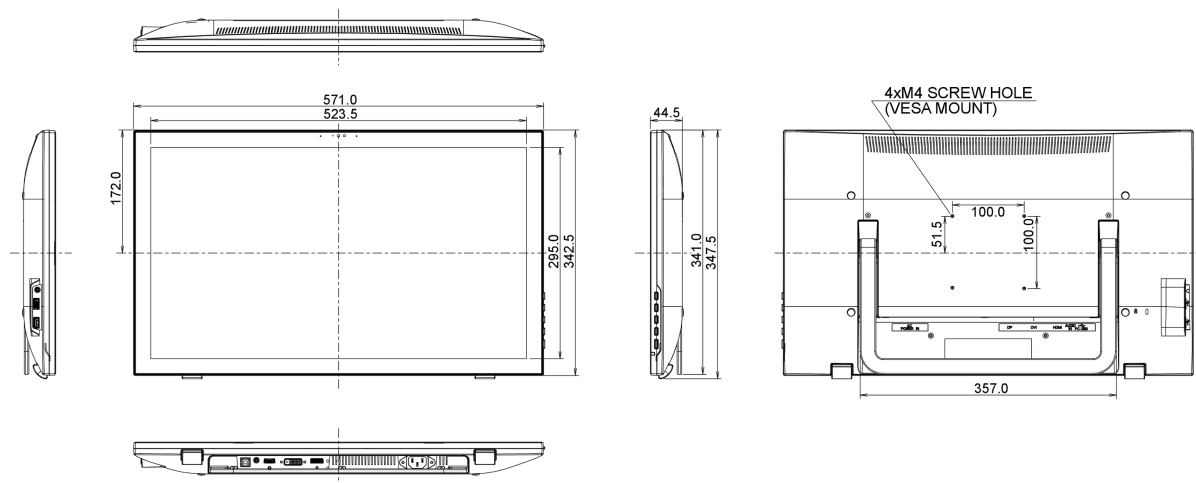

01 OBRAZ

Wygląd	Edge to edge glass
Przekątna	23.6", 59.8cm
Panel	VA LED
Rozdzielczość fizyczna	1920 x 1080 (2.1 megapixel Full HD)
Format obrazu	16:9
Jasność	250 cd/m ² typowa
Jasność	215 cd/m ² z panelem dotykowym
Kontrast statyczny	3 000:1 typowy
Przepuszczalność światła	85%
Kontrast ACR	12M:1
Czas reakcji (GTG)	6ms
Kąty widzenia	poziomo/pionowo: 178°/178°, prawo/lewo: 89°/89°, góra/dół: 89°/89°
Kolory	16.7mln
Synchronizacja pozioma	30 - 80kHz
Synchronizacja pionowa	55 - 75Hz
Powierzchnia robocza szer. x wys.	521.28 x 293.22mm, 20.5 x 11.5"
Plamka	0.272mm
Obudowa	czarna, matowa

10 WYMIARY / WAGA

Wymiary produktu szer. x wys. x gł.	571 x 347.5 x 44.5mm
Waga (bez pudła)	6.2kg
Kod EAN	4948570114467

11 EU ENERGY EFFICIENCY LABEL

Producent	iiyama
Model	ProLite T2435MSC-B2
Klasa efektywności energetycznej	A
Przekątna obszaru widocznego	60cm; 23.6"; (24" segment)
Zużycie energii w trybie pracy	24W
Roczne zużycie energii	35kWh/rok*
Power in Standby	0.38W stand by
Power in OFF Mode	0.32W off mode
Rozdzielczość	1920 x 1080