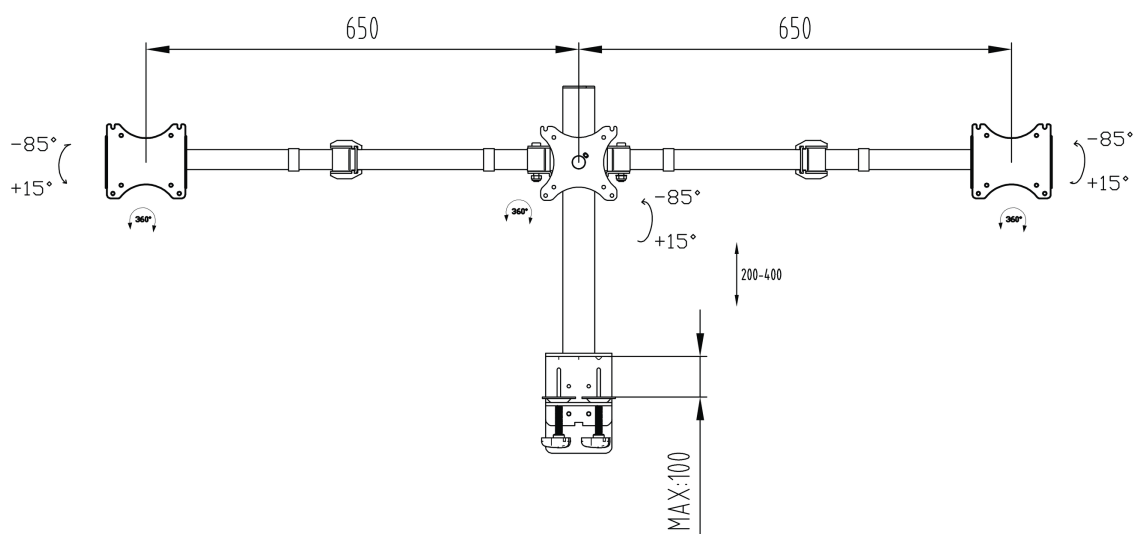

## Proste i funkcjonalne ramię na trzy ekrany

iiyama DS1003C-B1 to ramię montażowe mocowane do blatu na trzy ekrany o przekątnej do 27". Ramię pozwala zaoszczędzić miejsce na biurku, a system prowadzenia kabli ułatwia utrzymanie porządku. Szeroki zakres możliwości regulacji, obejmujący pochył w pionie i poziomie, dostosowanie wysokości i rotację, pozwala na komfortowe dopasowanie położenia ekranów do swoich preferencji i zachowanie ergonomicznej, zdrowej dla kręgosłupa postawy ciała.

### 01 SPECYFIKACJA

Typ	ramię montażowe na trzy ekrany
Ilość ekranów	3
Mocowanie	boczne lub od spodu
Wielkość ekranu	10" - 27"
Regulacja wysokości	200 - 400mm
Rotacja ekranu	PIVOT 90°
Waga max.	10kg / monitor
VESA min.	75 x 75mm
VESA max.	100 x 100mm

## 02 WYMIARY / WAGA

Kod EAN

4948570032273

Wszystkie znaki towarowe zastrzeżone. Pomyłki i wprowadzanie zmian zastrzeżone. Specyfikacje produktów mogą ulec zmianie bez wcześniejszego zawiadomienia. Wszystkie monitory LCD iiyama są zgodne z normą ISO-9241-307:2008 określającą liczbę i rodzaj defektów matrycy.