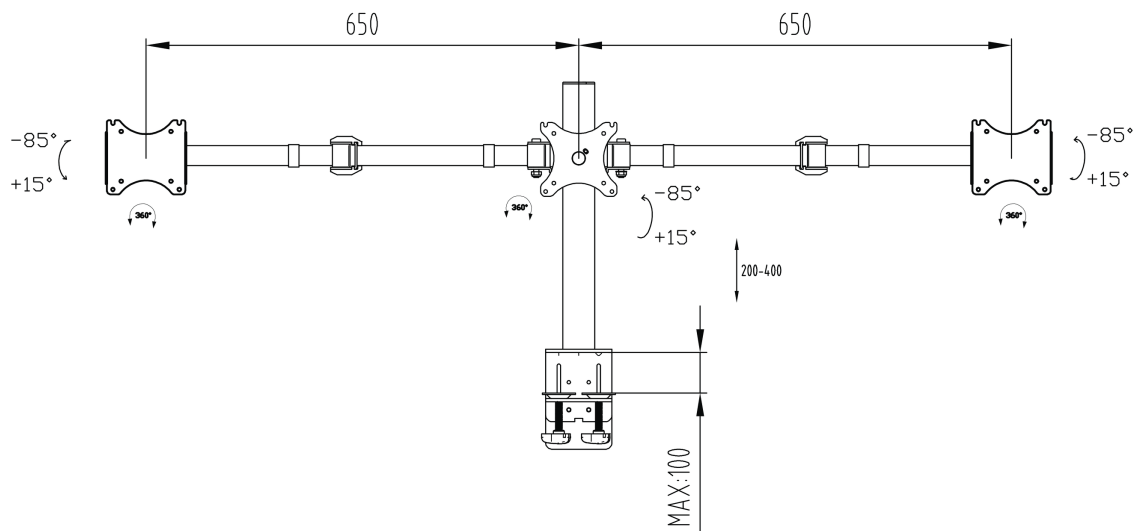

## Proste i funkcjonalne ramię na trzy ekrany

iiyama DS1003C-B1 to ramię montażowe mocowane do blatu na trzy ekrany o przekątnej do 27". Ramię pozwala zaoszczędzić miejsce na biurku, a system prowadzenia kabli ułatwia utrzymanie porządku. Szeroki zakres możliwości regulacji, obejmujący pochył w pionie i poziomie, dostosowanie wysokości i rotację, pozwala na komfortowe dopasowanie położenia ekranów do swoich preferencji i zachowanie ergonomicznej, zdrowej dla kręgosłupa postawy ciała.

### 01 SPECYFIKACJA

Typ	ramię montażowe na trzy ekrany
Ilość ekranów	3
Mocowanie	boczne lub od spodu
Wielkość ekranu	10" - 27"
Regulacja wysokości	200 - 400mm
Rotacja ekranu	PIVOT 90°
Waga max.	10kg / monitor
VESA min.	75 x 75mm
VESA max.	100 x 100mm

## 02 WYMIARY / WAGA

Kod EAN

4948570032273

Wszystkie znaki towarowe zastrzeżone. Pomyłki i wprowadzanie zmian zastrzeżone. Specyfikacje produktów mogą ulec zmianie bez wcześniejszego zawiadomienia. Wszystkie monitory LCD iiyama są zgodne z normą ISO-9241-307:2008 określającą liczbę i rodzaj defektów matrycy.