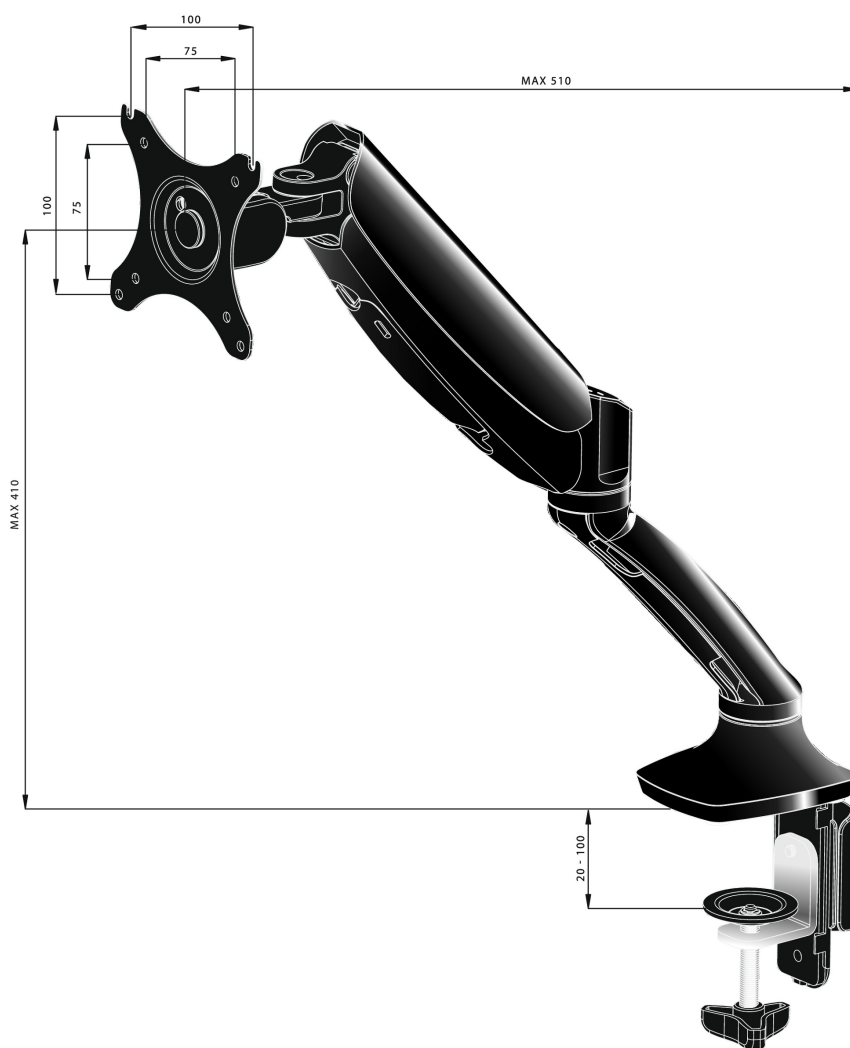

Stylowy uchwyt na jeden ekran

iiyama DS3001C-to oparty na zapewniającej płynność regulacji sprężynie gazowej uchwyt (mocowanie boczne lub od spodu) na jeden ekran o przekątnej do 27". Dzięki uchwytowi zyskujemy dodatkową przestrzeń na blacie, a system prowadzenia kabli pozwala zachować czystość biurka. Co ważniejsze, DS3001C pozwala na dostosowanie położenia ekranu w pionie i poziomie (wysokość i pochył) oraz jego rotację, dzięki czemu z łatwością można dopasować położenie ekranu do swoich preferencji.

01 SPECYFIKACJA

Typ	uchwyt ze sprężyną gazową
Ilość ekranów	1
Mocowanie	boczne lub od spodu
Wielkość ekranu	10" - 27"
Regulacja wysokości	0 - 410mm
Rotacja ekranu	PIVOT 90°
Pochył	-85° - 15°
Obrót	360°
Waga max.	5kg / monitor
VESA min.	75 x 75mm
VESA max.	100 x 100mm

02 WYMIARY / WAGA

Kod EAN

4948570032105

Wszystkie znaki towarowe zastrzeżone. Pomyłki i wprowadzanie zmian zastrzeżone. Specyfikacje produktów mogą ulec zmianie bez wcześniejszego zawiadomienia. Wszystkie monitory LCD iiyama są zgodne z normą ISO-9241-307:2008 określającą liczbę i rodzaj defektów matrycy.