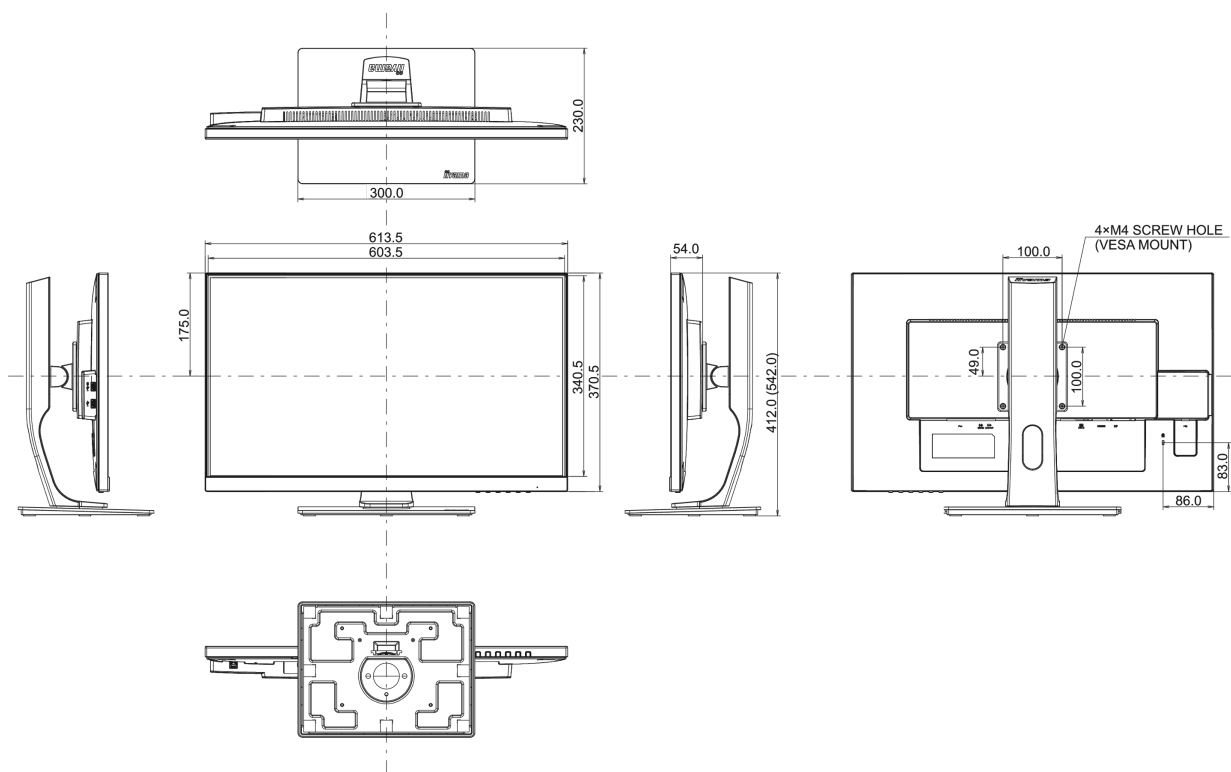

04 MECHANICZNE

Zakres regulacji	wysokość, pivot (rotacja), obrót, pochyl
Regulacja wysokości	130mm
Rotacja (funkcja PIVOT)	90°
Obrót stopy	90°; ° w lewo; 45° w prawo

Kąt pochylenia 22° w górę; 5° w dół

Standard VESA 100 x 100mm

Wymiary produktu szer. x wys. x gł. 613.5 x 412 (542) x 230mm

Waga (bez pudła) 7.2kg

Kod EAN 4948570116638

Producent	iiyama
Model	ProLite XUB2792UHSU-B1
Klasa efektywności energetycznej	B
Przekątna obszaru widocznego	68.4cm; 27"; (27" segment)
Zużycie energii w trybie pracy	34W
Roczne zużycie energii	49kWh/rok*
Power in Standby	0.5W stand by
Power in OFF Mode	0.5W off mode
Rozdzielczość	3840 x 2160