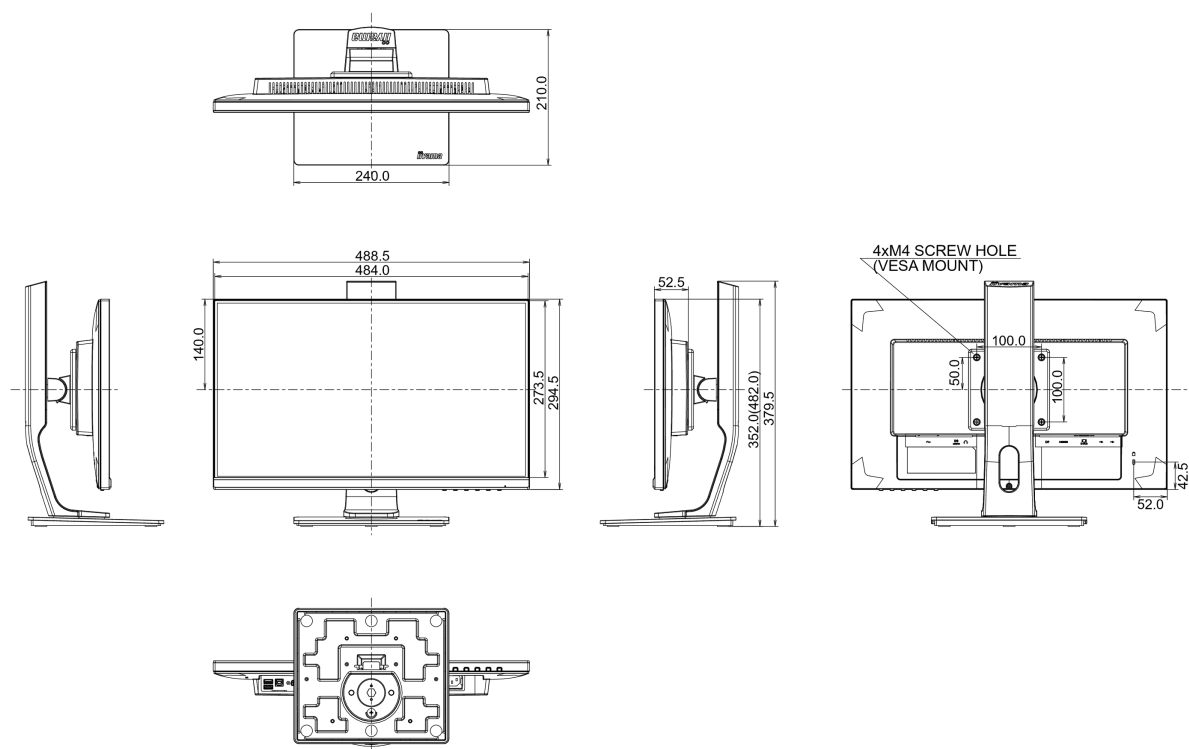

08 WYMIARY / WAGA

Wymiary produktu szer. x wys. x gł.	488.5 x 352 (482) x 210mm
Waga (bez pudła)	4.7kg
Kod EAN	4948570117338

10 EU ENERGY EFFICIENCY LABEL

Producent	iiyama
Model	ProLite XUB2294HSU-W1
Klasa efektywności energetycznej	A+
Przekątna obszaru widocznego	54.6cm; 21.5"; (22" segment)
Zużycie energii w trybie pracy	16W
Roczne zużycie energii	23kWh/rok*
Power in Standby	0.3W stand by
Power in OFF Mode	0.26W off mode
Rozdzielczość	1920 x 1080