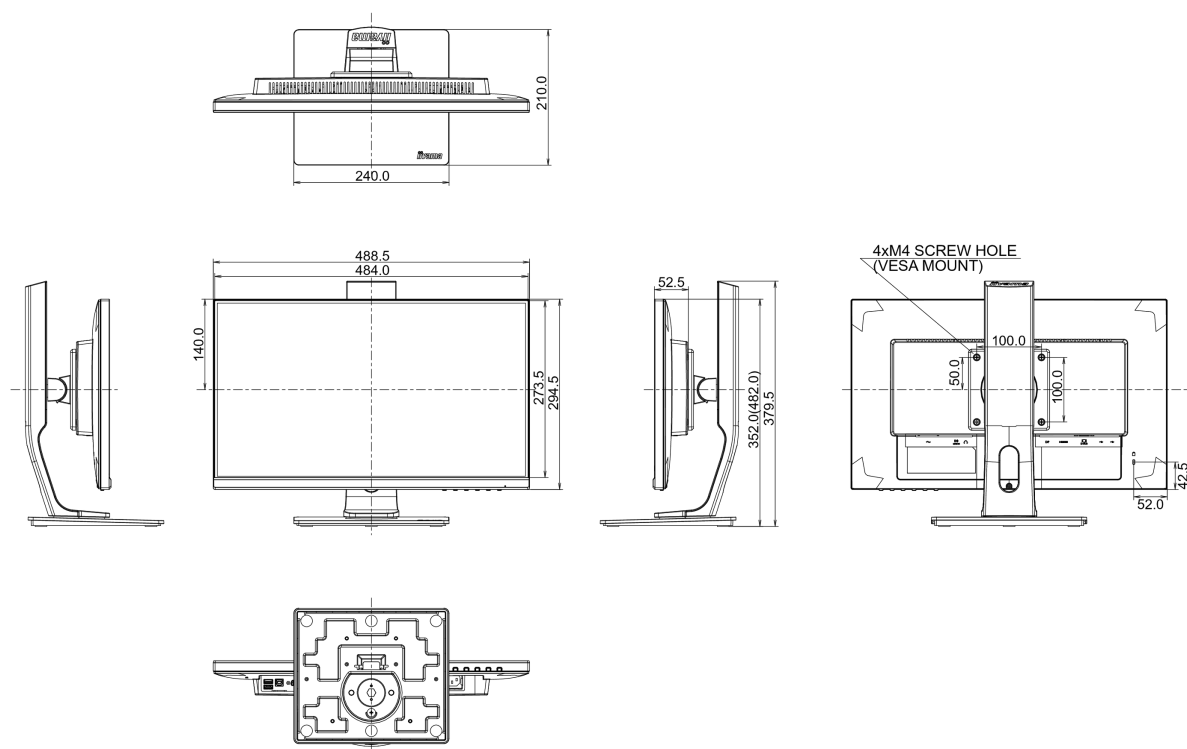

## 08 WYMIARY / WAGA

Wymiary produktu szer. x wys. x gł.	488.5 x 352 (482) x 210mm
Waga (bez pudła)	4.7kg
Kod EAN	4948570116928

Producent	iiyama
Model	ProLite XUB2294HSU-B1
Klasa efektywności energetycznej	A+
Przekątna obszaru widocznego	54.6cm; "; (21.5" segment)
Zużycie energii w trybie pracy	16W
Roczne zużycie energii	23kWh/rok*
Power in Standby	0.3W stand by
Power in OFF Mode	0.26W off mode
Rozdzielczość	1920 x 1080