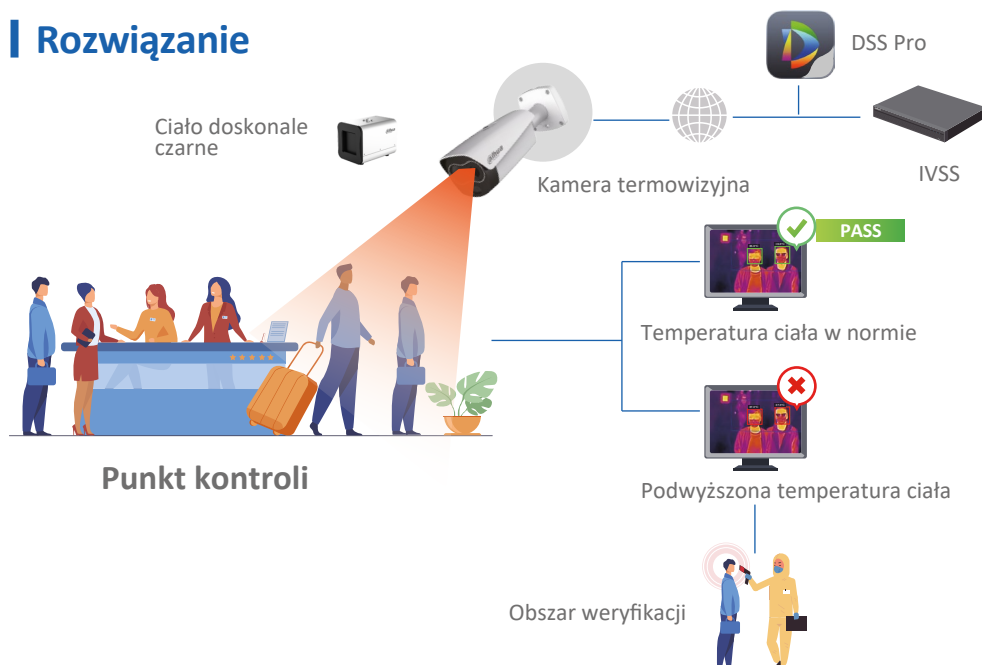

Rozwiązanie do pomiaru temperatury ludzkiego ciała

Precyzyjnie, wygodnie, wydajnie

Dahua Technology przedstawia najnowszy model kamery termowizyjnej, która umożliwia niezwykle dokładny pomiar temperatury ludzkiego ciała z dokładnością do $\pm 0,3^{\circ}\text{C}$ (przy użyciu ciała czarnego). Wbudowany algorytm AI do pomiaru temperatury ciała wielu osób jednocześnie, nawet będących w odległości do 3m od kamery, pozwala na szybki, precyzyjny i bezdotykowy pomiar.

Rozwiązanie

- Dokładny pomiar temperatury, bezpieczny oraz efektywny
- Bezdotykowe i szybkie badanie przesiewowe
- Kontrola wielu osób jednocześnie
- Wizualizacja zdarzeń alarmowych
- Detekcja maski

Scenariusze zastosowań

Lotniska

Metro

Budynki komercyjne

Uczelnie

Rekomendowane produkty

TPC-BF5421-T + DH-TPC-HBB-AHW

- Przetwornik termowizyjny: 400 x 300
- Przetwornik optyczny: 2 Mpx, 8mm
- Wbudowane światło białe oraz głośnik dla sygnalizacji zdarzenia alarmowego
- Dokładność pomiaru $\pm 0,3^{\circ}\text{C}$ (z użyciem ciała czarnego)

DSS Pro

- Zarządzanie kamerami termowizyjnymi
- Wyświetlanie odczytów w czasie rzeczywistym
- Wiele scenariuszy reagowania na zdarzenia alarmowe

* Wygląd oraz specyfikacja urządzeń może ulec zmianom bez uprzedniego powiadomienia