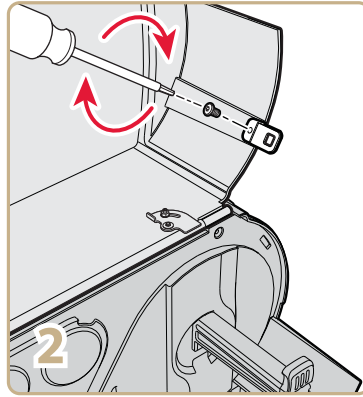

PM43

Media Cover Lock Instructions

介质封盖锁说明

媒體蓋鎖定指示

Instructions pour le verrou du couvercle papier

Anleitung Mediendeckelriegel

Istruzioni relative al coperchio supporti

미디어 커버 잠금 안내서

Instruções: cadeado da tampa da mídia

Инструкции к замку крышки носителя

Instrucciones de bloqueo de la cubierta de papel

Ortam Kapağı Kilidi Talimatları