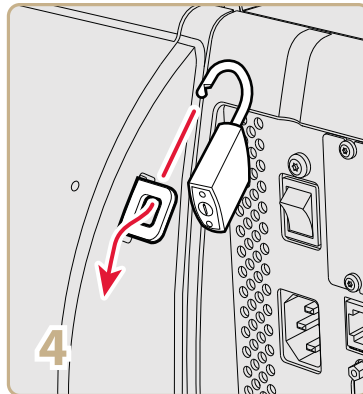

PM43

Media Cover Lock Instructions

介质封盖锁说明

媒體蓋鎖定指示

Instructions pour le verrou du couvercle papier

Anleitung Mediendeckelriegel

Istruzioni relative al coperchio supporti

미디어 커버 잠금 안내서

Instruções: cadeado da tampa da mídia

Инструкции к замку крышки носителя

Instrucciones de bloqueo de la cubierta de papel

Ortam Kapağı Kilidi Talimatları