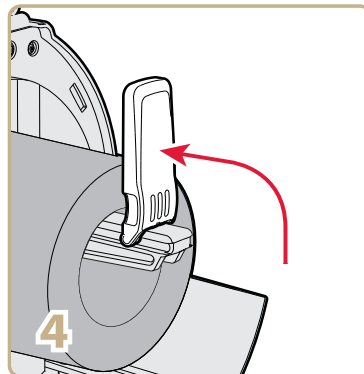

PM43

Large Edge Guide Instructions

大紙幅校正器说明

大型邊緣導桿指示

Instructions pour l'aligneur de bande large

Anleitung große Kantenführung

Istruzioni relative alla guida bordo largo

대형 에지 가이드 안내서

Instruções: guia de borda grande

Инструкции к направляющему механизму

Guía de instrucciones para borde ancho

Büyük Kenar Kılavuzu Talimatları

PM43 Large Edge Guide Instructions

P/N 943-337-001

Worldwide Headquarters
6001 36th Avenue West
Everett, Washington 98203
U.S.A.