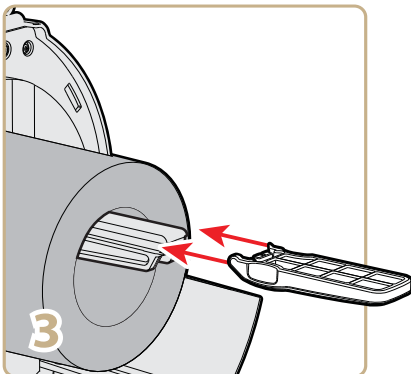

PM43

Large Edge Guide Instructions

大紙幅校正器说明

大型邊緣導桿指示

Instructions pour l'aligneur de bande large

Anleitung große Kantenführung

Istruzioni relative alla guida bordo largo

대형 에지 가이드 안내서

Instruções: guia de borda grande

Инструкции к направляющему механизму

Guía de instrucciones para borde ancho

Büyük Kenar Kılavuzu Talimatları

PM43 Large Edge Guide Instructions

P/N 943-337-001

Worldwide Headquarters
6001 36th Avenue West
Everett, Washington 98203
U.S.A.