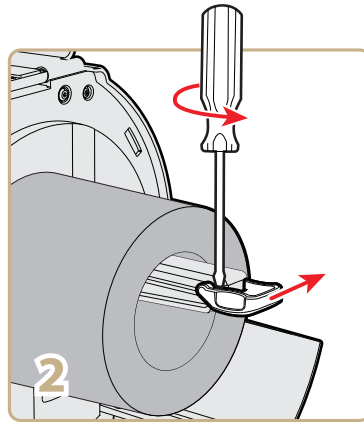

PM43

Large Edge Guide Instructions

大紙幅校正器说明

大型邊緣導桿指示

Instructions pour l'aligneur de bande large

Anleitung große Kantenführung

Istruzioni relative alla guida bordo largo

대형 에지 가이드 안내서

Instruções: guia de borda grande

Инструкции к направляющему механизму

Guía de instrucciones para borde ancho

Büyük Kenar Kılavuzu Talimatları