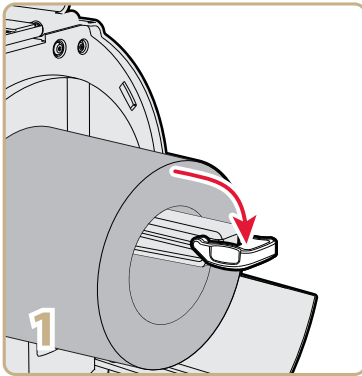

PM43

Large Edge Guide Instructions

大紙幅校正器说明

大型邊緣導桿指示

Instructions pour l'aligneur de bande large

Anleitung große Kantenführung

Istruzioni relative alla guida bordo largo

대형 에지 가이드 안내서

Instruções: guia de borda grande

Инструкции к направляющему механизму

Guía de instrucciones para borde ancho

Büyük Kenar Kılavuzu Talimatları

PM43 Large Edge Guide Instructions

P/N 943-337-001

Worldwide Headquarters
6001 36th Avenue West
Everett, Washington 98203
U.S.A.