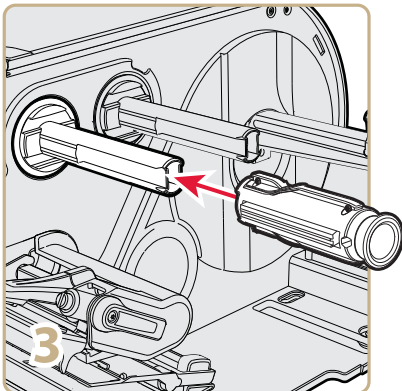

PM43 | PM43c

Collapsible Core Instructions

伸缩轴芯说明

可拆式核心指示

Instructions pour le noyau éclipseable

Anleitung Faltkern

Istruzioni relative all'anima telescopica

컬럽시블 코어 안내서

Instruções: núcleo retraível

Инструкции к раздвижному стержню

Instrucciones del carrete contraíble

Daraltılabilir Temel Talimatlar