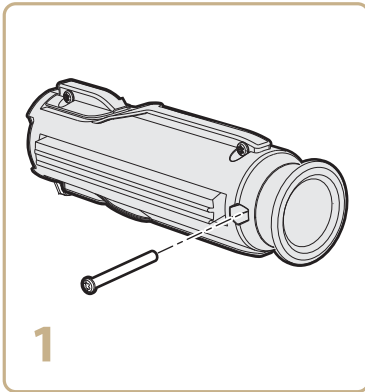

PM43 | PM43c

Collapsible Core Instructions

伸缩轴芯说明

可拆式核心指示

Instructions pour le noyau éclipseable

Anleitung Faltkern

Istruzioni relative all'anima telescopica

컬럽시블 코어 안내서

Instruções: núcleo retraível

Инструкции к раздвижному стержню

Instrucciones del carrete contraíble

Daraltılabilir Temel Talimatlar