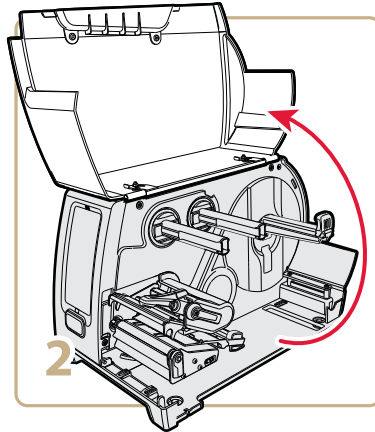

PM43 | PM43c

Collapsible Core Instructions

伸缩轴芯说明

可拆式核心指示

Instructions pour le noyau éclipseable

Anleitung Faltkern

Istruzioni relative all'anima telescopica

컬럽시블 코어 안내서

Instruções: núcleo retraível

Инструкции к раздвижному стержню

Instrucciones del carrete contraíble

Daraltılabilir Temel Talimatlar