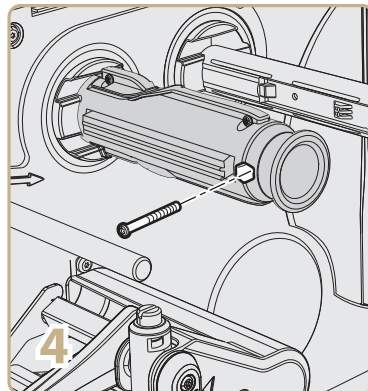

PM43 | PM43c

Collapsible Core Instructions

伸缩轴芯说明

可拆式核心指示

Instructions pour le noyau éclipseable

Anleitung Faltkern

Istruzioni relative all'anima telescopica

컬럽시블 코어 안내서

Instruções: núcleo retraível

Инструкции к раздвижному стержню

Instrucciones del carrete contraíble

Daraltılabilir Temel Talimatlar